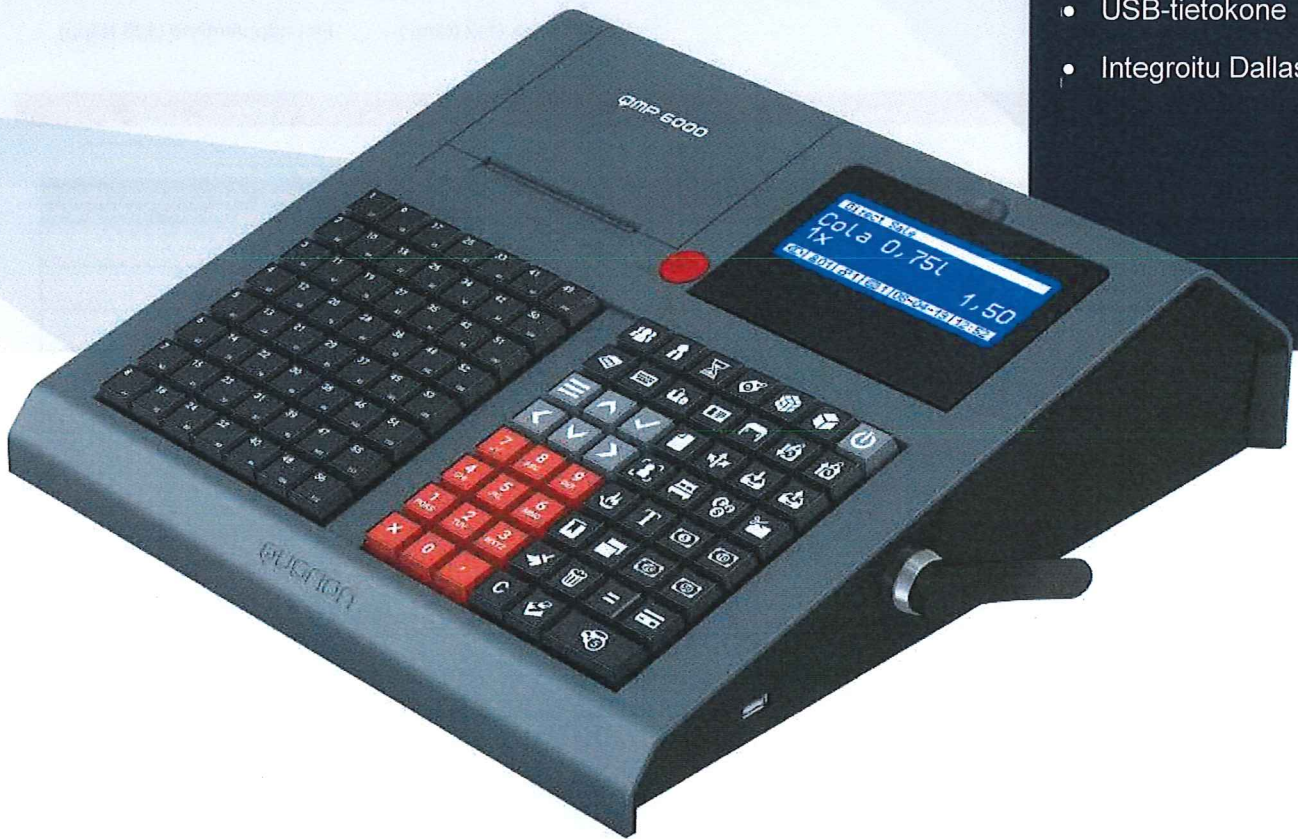

QMP 6000 Sarja

Ei meidän isämme ECR, vaan ehdoton kassakone pilvi aikakauteen

Täyttää kaikki verovaatimukset

Pilvi Back-Office valmiudet (QBC)

Erilaiset tulostin ja näppäimistö vaihtoehdot

Kohokohtia :

- Säädettävä käyttäjän näyttö
- Lisääntynyt turvallisuus Linux-käyttöjärjestelmällä
- Tukee LAN verkon
- Luotettava & nopea lämpö kirjoitin
- USB-tietokone liitäntä
- Integroitu Dallas-lukko

Tyylikäs muotoilu täyttää vaatimukset.

QMP-6000 kassakone yhdistää tutut QUORION POS toiminnot mutta erottuvalla muotoilulla. QMP-6000 välittää tarkkuutta, selkeyttä ja dynamiikkaa. Täsmälleen mitä nykypäivän kauppias odottaa.

Sulautettu LINUX käyttöjärjestelmä sallii kassakoneen toimia tasavertaisesti nykyisten

mPOS ja PC POS järjestelmien kanssa. Ei ole muita kassakoneita jotka pystyvät toimittamaan vastaavaa POS-toimivaa ja pilvipohjaista ominaisuutta.

QMP 6000 Sarja

Tällä säädettävällä käyttäjän näytöllä, sisäänrakennetulla asiakas näytöllä sekä magneettisella käyttäjälukolla, niin QMP-6000 pystyy palvelemaan monia erityyppisiä yrityksiä. Tavoitellaan enemmän kauppiaita ja kauppaketjuja.